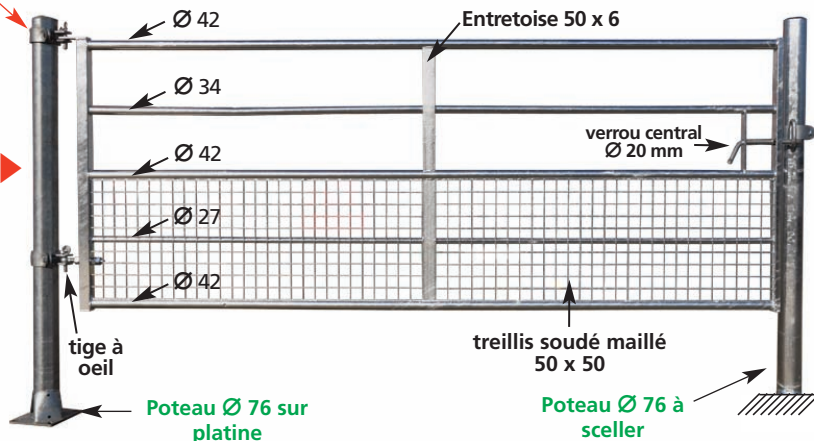

BARRIÈRE FIXE SEMI-GRILLAGÉE :

Barrière d'herbage fixe semi grillagée en partie basse destinée au petit bétail.

Treillis soudés maille de 50 x 50 x 4 parfaitement encastré et soudé sans partie saillante.

Elle possède un verrou central dans l'axe du montant réalisé en rond plein diam 20 mm avec ressort de sécurité de fermeture.

Entretoise centrale en plat de 50 x 6 mm. Existe en 1 m (portillon), 3 m, 4 m et 5 m.

Brides réglables en hauteur