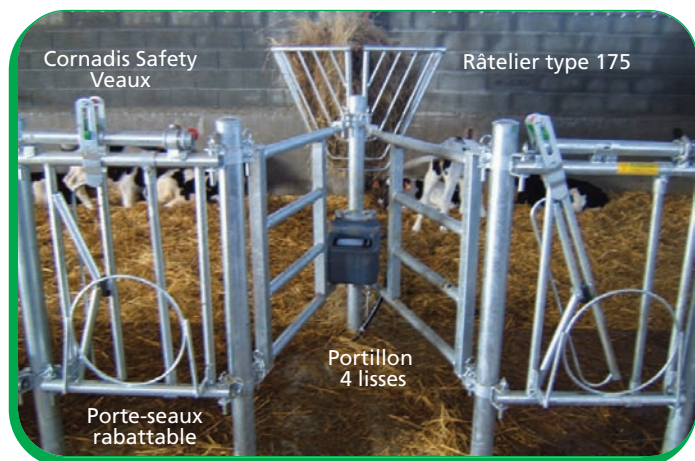

Le cornadis SAFETY VEAUX est un cornadis de sécurité dérivé du célèbre SAFETY dont il en possède tous les avantages. Spécialement adapté aux boxs collectifs pour veaux jusqu'à 6 mois au moins :

- Cornadis de sécurité, permettant le dégagement par le bas d'un animal qui se serait effondré; (position 3). Position 1 : cornadis ouvert ou libre service. Position 2: animal entravé. Position 3 : dégagement - sécurité.
- Bras mobiles avec anti-passages toutes positions et retour automatique des bras mobiles (RAZ) en position ouverte.
- L'articulation du bras est dotée d'un fourreau traversant qui reçoit un axe en acier sans filetage interdisant l'ovalisation de l'articulation.
- Encolures réglables par coquilles griffes.
- Axe acier revêtu insonorisé. Verrouillage parfait.
- Entretoise de parallélisme : garantie d'un bon fonctionnement.
- Monté sur panneau ouvrant avec 2 béquilles de réglage à une seule extrémité.
- Entraxe moyen par place 0 m 45.
- Se fabrique en panneaux de 1 place (portillon), 4 places / 2 m, 5 places / 2 m 50, 6 places / 3 m, 8 places / 4 m, et 10 places / 5 m.
- Avec porte-seaux rabattable incorporé pouvant recevoir une auge en option.
- Tous les compléments, portillons, séparations, râteliers et auges, permettent la réalisation de boxs complets aux dimensions correspondantes aux normes Bien Être Animal.

Dégagement inférieur égal à l'ouverture supérieure (symétrie = sécurité) Fonctionne en position inclinée

Auge adaptable sur porte-seaux en option

TOUS NOS PRODUITS SONT GALVANISÉS À CHAUD APRÈS FABRICATION