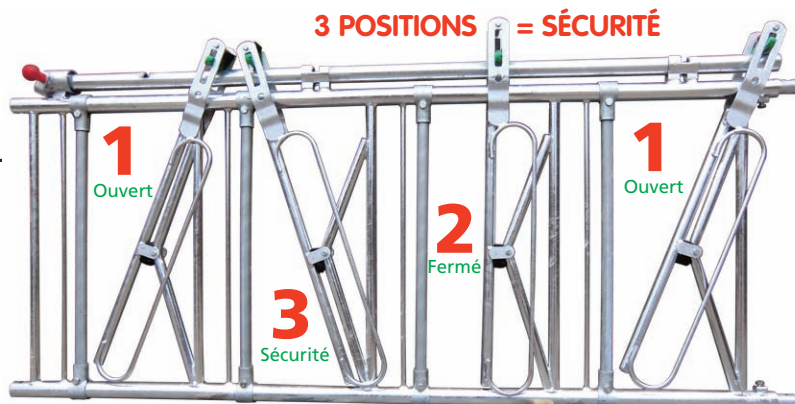

Le cornadis SAFETY VEAUX est un cornadis de sécurité dérivé du célèbre SAFETY dont il en possède tous les avantages. Spécialement adapté aux boxs collectifs pour veaux jusqu'à 6 mois au moins :

- Cornadis de sécurité, permettant le dégagement par le bas d'un animal qui se serait effondré; (position 3). Position 1 : cornadis ouvert ou libre service. Position 2: animal entravé. Position 3 : dégagement - sécurité.
- Bras mobiles avec anti-passages toutes positions et retour automatique des bras mobiles (RAZ) en position ouverte.
- L'articulation du bras est dotée d'un fourreau traversant qui reçoit un axe en acier sans filetage interdisant l'ovalisation de l'articulation.
- Encolures réglables par coquilles griffes.
- Axe acier revêtu insonorisé. Verrouillage parfait.
- Entretoise de parallélisme : garantie d'un bon fonctionnement.
- Monté sur panneau ouvrant avec 2 béquilles de réglage à une seule extrémité.
- Entraxe moyen par place 0 m 45.
- Se fabrique en panneaux de 1 place (portillon), 4 places / 2 m, 5 places / 2 m 50, 6 places / 3 m, 8 places / 4 m, et 10 places / 5 m.
- Avec porte-seaux rabattable incorporé pouvant recevoir une auge en option.
- Tous les compléments, portillons, séparations, râteliers et auges, permettent la réalisation de boxs complets aux dimensions correspondantes aux normes Bien Être Animal.

Dégagement inférieur égal à l'ouverture supérieure (symétrie = sécurité) Fonctionne en position inclinée

Auge adaptable sur porte-seaux en option

TOUS NOS PRODUITS SONT GALVANISÉS À CHAUD APRÈS FABRICATION