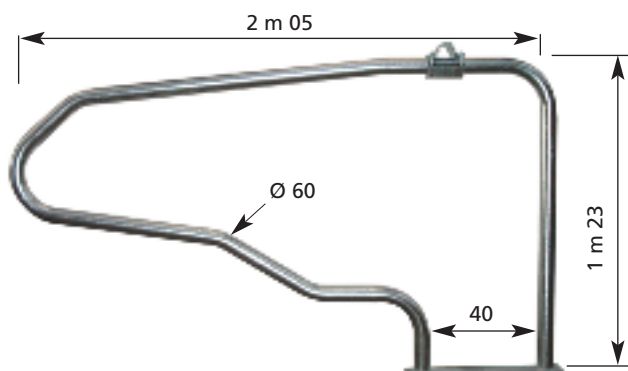

**LOGETTE KONDOR**  
sur platine

Cette Logette reproduit à la fois la forme exacte de la logette EURO et de son poteau. Elle en conserve **TOUS LES AVANTAGES** en terme de confort mais n'est pas réglable. Excellent rapport qualité - prix. Très robuste. Facile à poser en simple rangée ou en "tête à tête".

**Logette «KONDOR» sur platine** : fixation par chevilles Ø 12 mm directement sur plate-forme de couchage existante. Corps MONOBLOC réalisé en une seule pièce, en tube Ø 60 mm. Forme ergonomique. Grande facilité de montage et de paillage. Hauteur 1 m 23, longueur 2 m 05.