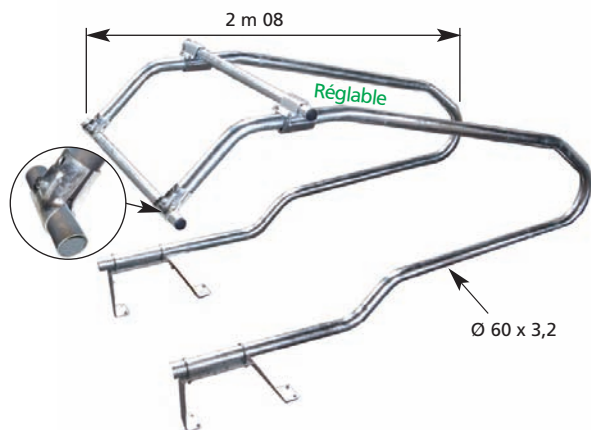

LOGETTE RELAX simple ou face à face

Logette nouvelle génération au profil **Texane**, **sans poteau**, avec crosse à l'avant pour supporter une barre anti-avancée, en plus de la barre garrot, donnant plus de rigidité à l'ensemble.

Peut être chevillée directement sur la dalle béton formant un arrêtoir au sol ou sur "support genouillère" en plat de 100 x 8 prépercé à chevilla sur la couche et formant une genouillère par addition d'une planche de 200 mm épaisseur 34 mm.

Le bat-flanc est réalisé d'une seule pièce en tube $\varnothing 60$, longueur 2 m 08, pour une couche de 2 m 40 en simple rangée ou 4 m 80 en double rangée face à face. La barre anti-avancée $\varnothing 49$ est commune en double rangée.