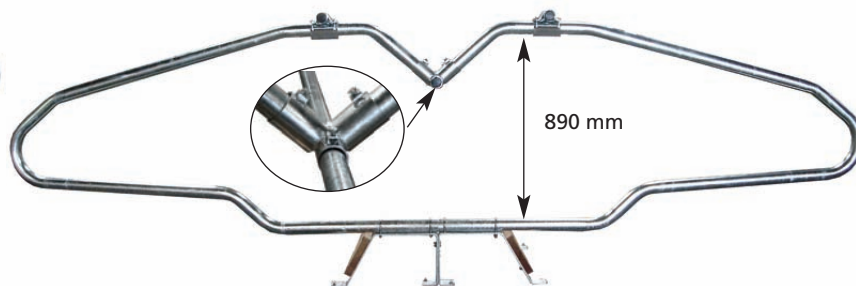

LOGETTE RELAX simple ou face à face

Logette nouvelle génération au profil **Texane**, **sans poteau**, avec crosse à l'avant pour supporter une barre anti-avancée, en plus de la barre garrot, donnant plus de rigidité à l'ensemble.

Peut être chevillée directement sur la dalle béton formant un arrêtoir au sol ou sur "support genouillère" en plat de 100 x 8 prépercé à chevilla sur la couche et formant une genouillère par addition d'une planche de 200 mm épaisseur 34 mm.

Le bat-flanc est réalisé d'une seule pièce en tube $\varnothing 60$, longueur 2 m 08, pour une couche de 2 m 40 en simple rangée ou 4 m 80 en double rangée face à face. La barre anti-avancée $\varnothing 49$ est commune en double rangée.