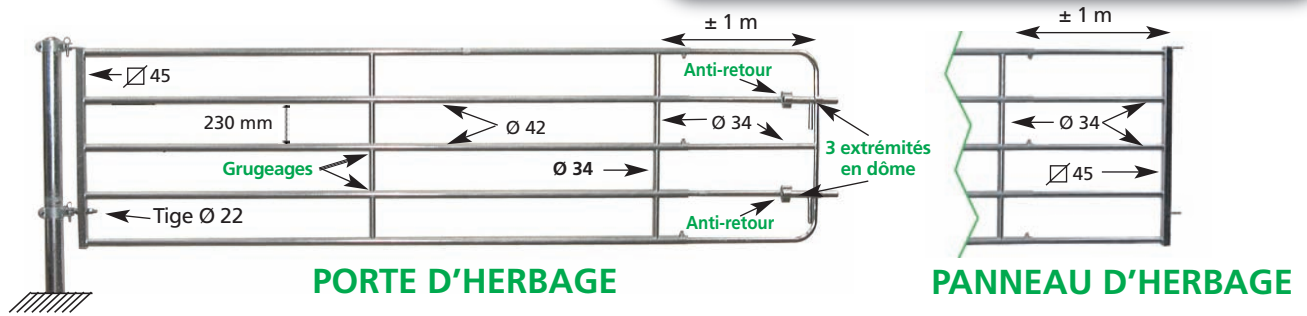

## BARRIÈRES D'HERBAGE "5 lisses"

Barrières galvanisées extensibles pour herbage ou jeunes animaux issues directement de la fameuse Barrière Extensible Jourdain. Elles en conservent tous les avantages : Extensibles, robustes, polyvalentes, légères, s'adaptent à toutes les dimensions de 0 m 60 à 6 m. Quatre modules interchangeables permettent de barrer de 2 à 6 mètres.

Chant 1 m 15. Deux verrous anti-retour avec les 3 extrémités en dôme - Gond réglable - Tige à œil Ø 22 mm avec 3 écrous sur bague acier traversante. Corps principal tube Ø 42 mm. Partie extensible tube Ø 34 mm avec 3 serrages.

**VERSION PORTE :** Avant cadre cintré d'une seule pièce, 2 verrous Ø 40 mm, anti-retour formés en dôme. Réglable de + ou - 1 m. Tige à œil Ø 22 mm sur l'arrière. Convient parfaitement aux boxes pour veaux d'élevage pour des endroits nécessitant un passage fréquent. Existe en 3/4 m, 4/5 m, 5/6 m (gond réglable), et 2/3 m (gond fixe).

**VERSION PANNEAU :** Avant tube carré 45 x 45, verrouillage par broches, ouverture dans les 2 sens, réglable de + ou - 1 m. Tige à œil Ø 22 mm sur l'arrière. Convient parfaitement aux boxes pour veaux d'élevage en séparation. Existe en 3/4 m, 4/5 m, 5/6 m (gond réglable), et 2/3 m (gond fixe).