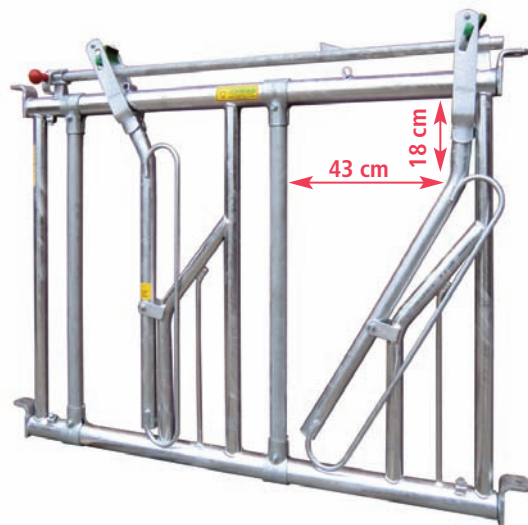

CORNADIS AXIAL Encolures réglables

Les Cornadis AXIAL sur panneaux sont ouvrants dans les 2 sens, réhaussables et facilement démontables. Avec ses bras mobiles coudés ce Cornadis traditionnel **offre un grand passage de tête** et convient particulièrement aux races à viande et aux races encornées.

Ils sont fournis de série avec :

- encolures réglables par coquilles-griffes spéciales avec bourrelet de renfort
- embouts réglables orientables et réhaussables aux deux extrémités
- verrouillage individuel central à chaque place
- anti-passage veaux position ouverte ou fermée
- manette de commande bi-fonctions verrouillable (brevetée)
- renfort intermédiaire impérativement à sceller en 4 m, 5 m et 6 m
- bras mobiles renforcés par une bague acier anti-usure et axe calibré.

En panneaux
de 1 à 6 m
de 1 à 12 places

TOUS NOS PRODUITS SONT GALVANISÉS À CHAUD APRÈS FABRICATION